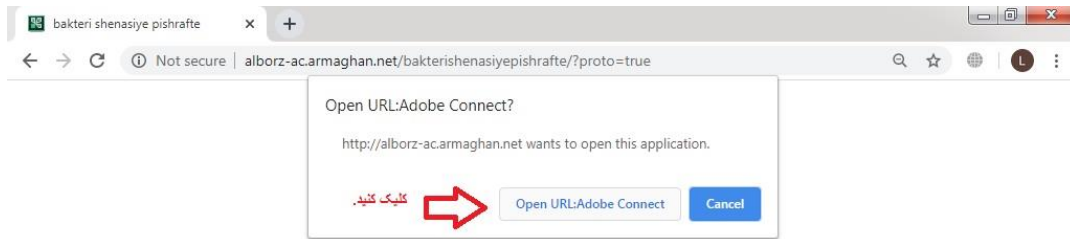

حتما باید با نرم افزار Adobe Connect وارد شوید.

bakteri shenasiye pishrafte Did Not Open?

You need to install and join via Adobe Connect desktop application.

[Download Adobe Connect Application](#)

Enable Adobe Flash Player in this browser to [join with classic view](#). Follow the steps listed here - [Adobe Flash Player Help](#)

Questions? See [Troubleshooting Tips](#)