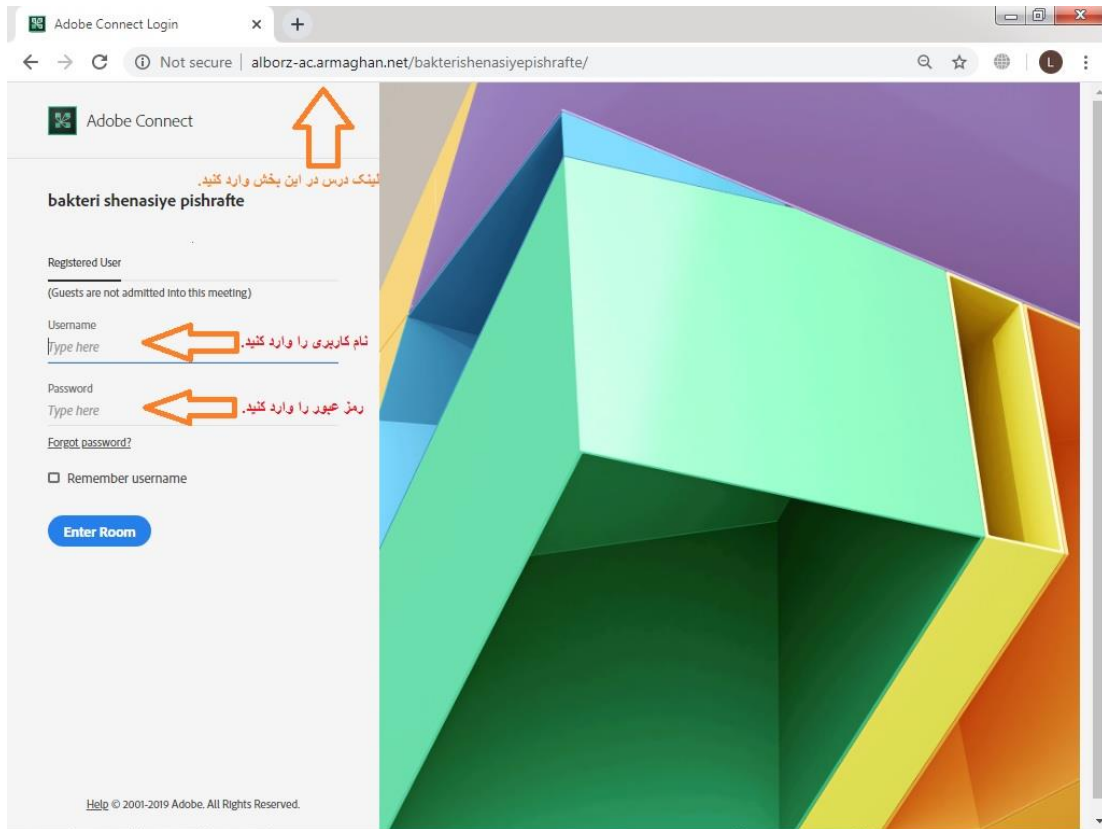

راهنمای کلاس آنلاین دانشگاه دانش البرز

۱- ابتدا نرم افزار Adobe Connect را نصب نمایید. این نرم افزار را می توانید از لینک زیر دانلود نمایید.

<https://alborzq.ac.ir/84-education-news/1731-amoozesh-online>

۲- اینترنت حداقل، ۵۱۲ کیلو بایت نیاز می باشد. علاوه بر این لازم است از مرور گر Mozilla، google chrome یا Firefox به روز شده استفاده کنید.

۳- (URL) یا لینک هر درس در وب سایت دانشگاه به تفکیک مقطع و رشته قرار گرفته و کفایت روی لینک مورد نظر کلیک شود.

<https://alborzq.ac.ir/84-education-news/1731-amoozesh-online>

پس از آن username و password خود را وارد کنید.